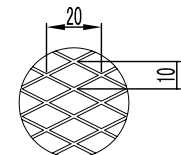

平織網 2.5×2.5
(呼称・10メッシュ)

ラス網 10×20
(呼称・3メッシュ)

オプション ラス網 7×14
(呼称・5メッシュ)

型 式	寸 法							
	A	B	C1	C2	D	E	F	H
EF-200	315	280	247	247	210	163	47	10
EF-250	365	330	297	297	260	209	51	10
EF-300	415	380	347	347	300	246	54	10
EF-350	484	434	406	406	330	267	63	15
EF-400	510	460	432	432	380	313	67	15
EF-500	610	560	533	533	480	403	77	15
EF-600	700	650	623	623	560	475	85	15

材 質	SUS304	表面処理	脱脂
品 名	ウェザーカバー	株式会社 エムケー	
型 式	EF		
承認	検 図	製 図	尺 産
M.S	N.S	T.A	Free
			H22/09/29
			図 番
			A69000