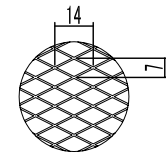

平織網 2.5×2.5
(呼称・10メッシュ)

ラス網 10×20
(呼称・3メッシュ)

オプション ラス網 7×14
(呼称・5メッシュ)

型 式	寸 法							
	A	B	C1	C2	D	E	F	H
EF-200	315	280	247	247	210	163	47	10
EF-250	365	330	297	297	260	209	51	10
EF-300	415	380	347	347	300	246	54	10
EF-350	484	434	406	406	330	267	63	15
EF-400	510	460	432	432	380	313	67	15
EF-500	610	560	533	533	480	403	77	15
EF-600	700	650	623	623	560	475	85	15

材 質	SUS304	表面処理	脱脂
品 名	ウェザーカバー	株式会社 エムケー	
型 式	EF		
承認	検 図	製 図	尺 産
M.S	N.S	T.A	Free
			H22/09/29
			図 番
			A69000