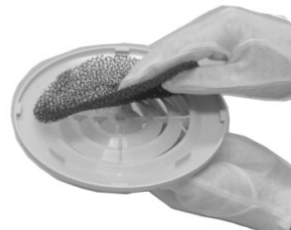

本製品の特徴

- ・SKGSは天井取付け用給排気グリルです
- ・洗浄して再利用できる粗塵フィルター付です(SKGS-F)

お手入れの方法

- ・フィルターは定期的に点検し、汚れている場合は、洗浄・交換してください。フィルターの清掃は必ず24時間換気及びトイレのスイッチをOFFにして行ってください。

<取り外し手順>

- ①グリルのつまみに指をかけ左方向に回します。

- ②フックが解除され、グリルが外れます。

- ③フィルターはグリルにのっているだけです。

<取り付け手順>

- ①グリルのガイドにあわせてフィルターをのせます。

- ②グリルの▲と本体の凹をあわせて押し付け、右方向に回しロックします。

※グリルが落ちてこないことをかならず確認してください。

<洗浄方法>

- ・ぬるま湯と中性洗剤を使用し、押し洗いしてください。
- ・脱水機による脱水、強く絞る等は、おやめください。フィルターは3回～5回洗浄し再利用することができます。
- ・交換用のフィルターは、
TEL 045-546-4445
<http://www.sylpha.co.jp>
ネット販売部
まで、お問い合わせください。