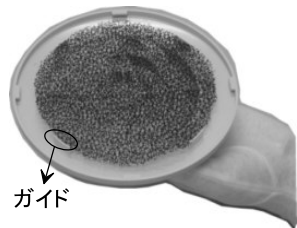

本製品の特徴

- ・SKGSは天井取付け用給排気グリルです
- ・洗浄して再利用できる粗塵フィルター付です(SKGS-F)

お手入れの方法

- ・フィルターは定期的に点検し、汚れている場合は、洗浄・交換してください。フィルターの清掃は必ず24時間換気及びトイレのスイッチをOFFにして行ってください。

<取り外し手順>

- ①グリルのつまみに指をかけ左方向に回します。

- ②フックが解除され、グリルが外れます。

- ③フィルターはグリルにのっているだけです。

<取り付け手順>

- ①グリルのガイドにあわせてフィルターをのせます。

- ②グリルの▲と本体の凹をあわせて押し付け、右方向に回しロックします。

※グリルが落ちてこないことをかならず確認してください。

<洗浄方法>

- ・ぬるま湯と中性洗剤を使用し、押し洗いしてください。
- ・脱水機による脱水、強く絞る等は、おやめください。フィルターは3回～5回洗浄し再利用することができます。
- ・交換用のフィルターは、
TEL 045-546-4445
<http://www.sylpha.co.jp>
ネット販売部
まで、お問い合わせください。