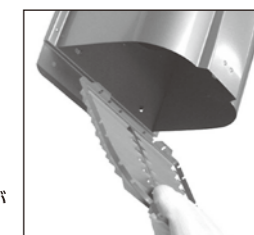

計9シリーズ

網付タイプ

対応機種

- ・RH-JFE2

横ガラリタイプ

対応機種

- ・RH-YGE

フラップは取り外しが可能です。