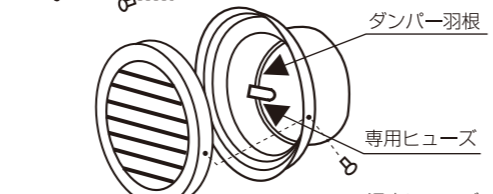

フード・フェイスの取外し方法

株式会社 シルファ

本社 〒223-0057 神奈川県横浜市港北区新羽町964-20 TEL 045-546-4445
横浜営業所
大阪営業所 〒540-0003 大阪府大阪市中央区森ノ宮中央1-16-17 岡田ビル605号 TEL 06-6945-7891
中部支所 〒464-0851 愛知県名古屋市中区今池南29-16 川島第5ビル3F TEL 052-745-1021
ホームページ <https://www.sylpha.co.jp>

No.01061807