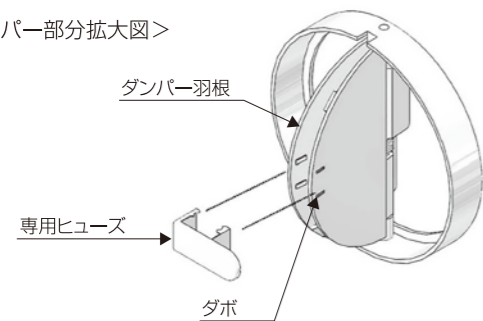

■網付製品は、網を定期的に点検・清掃してください。

網付製品はフェイス（ガラののついている部分）部をネジ留めにしてあり、取外しができます。

清掃の際はドライバーでネジを外し、フェイス部を水洗いしてください。汚れのひどい場合は中性洗剤をご使用ください。

有機溶剤で拭いたり、ワイヤーブラシなどでこすると塗装が剥がれてしまうことがありますので、おやめください。

※施工の状態によってはコーキングを切らないと取り外せない場合があります。又、コーキングを切れない場合、網の清掃は室内側からやわらかいブラシ等で行ってください。

■防火ダンパー付製品のヒューズ交換方法

- 1.フェイス又はフラップのネジをゆるめ、取外します。
- 2.閉じたダンパー羽根を引き起こし、専用ヒューズの爪が両方の羽根が重なった中央のダボの溝にはまるように取付けます。温度ヒューズの交換の際、溶断したヒューズ片を取り除き、ダンパー羽根の開閉が正常であることを確認してください。
- 3.フェイス部・フラップ部をネジでしっかりと留めます。

<ダンパー部分拡大図>