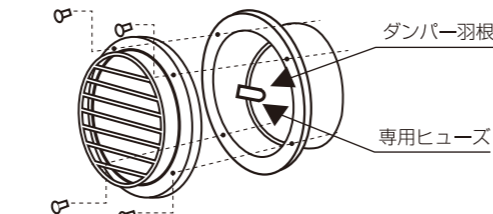

フード・フェイスの取外し方法

株式会社 シルファ

本社 〒223-0057 神奈川県横浜市港北区新羽町964-20 TEL 045-546-4445
横浜営業所
大阪営業所 〒540-0003 大阪府大阪市中央区森ノ宮中央1-16-17 岡田ビル605号 TEL 06-6945-7891
中部支所 〒464-0851 愛知県名古屋市中区今池南29-16 川島第5ビル3F TEL 052-745-1021
ホームページ <https://www.sylpha.co.jp>

No.01061807