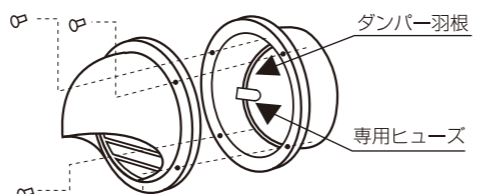

フード・フェイスの取外し方法

株式会社 シルファ

本社 〒223-0057 神奈川県横浜市港北区新羽町964-20 TEL 045-546-4445
横浜営業所
大阪営業所 〒540-0003 大阪府大阪市中央区森ノ宮中央1-16-17 岡田ビル605号 TEL 06-6945-7891
中部支所 〒464-0851 愛知県名古屋市中区今池南29-16 川島第5ビル3F TEL 052-745-1021
ホームページ <https://www.sylpha.co.jp>

No.01061807