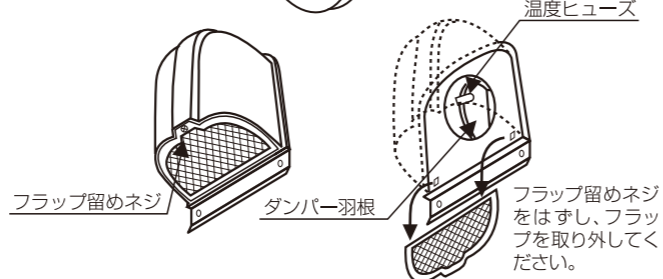

フード・フェイスの取外し方法

株式会社 シルファ

本社 〒223-0057 神奈川県横浜市港北区新羽町964-20 TEL 045-546-4445
横浜営業所
大阪営業所 〒540-0003 大阪府大阪市中央区森ノ宮中央1-16-17 岡田ビル605号 TEL 06-6945-7891
中部支所 〒464-0851 愛知県名古屋市中区今池南29-16 川島第5ビル3F TEL 052-745-1021
ホームページ <https://www.sylpha.co.jp>

No.01061807

取扱説明書 丸型フード 平型ベントキャップ 深型フード

工事店様へのお願い

※取付工事後、必ずこの説明書をお客様にお渡しください

この度は弊社製品をお買い上げいただき、誠にありがとうございます。本製品は建物換気用としてダクトの先端に取り付けて使用するものです。正しくお使いいただくためにこの取扱説明書をよく読み、お使いになる方がいつでもご覧になれるよう、必ず保管しておいてください。

本説明書内の記号説明 必ずお守りください(安全にお使いいただくために)

警告

この表示を無視して誤った取り扱いをすると、使用者が死亡または重傷を負う可能性が想定される内容を示しています。

注意

この表示を無視して誤った取り扱いをすると、使用者が傷害を負う可能性、または物的損害のみの発生が想定される内容を示しています。

強制

行為を強制・指示する内容があることを示します。

禁止

禁止の行為であることを告げるものです。

対象製品 本説明書は次の製品を対象にしております。お手元の製品をご覧のうえ、お取り扱い方法をご確認ください。