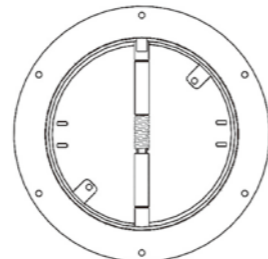

お客様へ

メンテナンス

警告

作業場所

点検・清掃は必ず安全な足場を確保して行ってください。

ヒューズ

ダンパー付製品のヒューズは定期的に点検をしてください。ヒューズが何らかの原因で作動してしまった状態だとダクトがふさがれて換気ができなくなり、危険です。ヒューズは温度によって異なるのでご注意ください。

注意

手袋

取り扱いの際は、手袋をしてください。(材料の切り口や角だけがをすることがあります)

定期清掃

3ヶ月に1度は点検・清掃をしてください。環境により、埃や塩分・鉄分等でもらい錆が発生することがあります。

ダンパーの点検方法

※ヒューズの交換は管理人様、工事店様へご依頼ください。

正常

作動時

■網付製品は、網を定期的に点検・清掃してください。

網付製品はフェイス（ガラののついている部分）部をネジ留めにしてあり、取外しができます。

清掃の際はドライバーでネジを外し、フェイス部を水洗いしてください。汚れのひどい場合は中性洗剤をご使用ください。

有機溶剤で拭いたり、ワイヤーブラシなどでこすると塗装が剥がれてしまうことがありますので、おやめください。

※施工の状態によってはコーキングを切らないと取り外せない場合があります。又、コーキングを切れない場合、網の清掃は室内側からやわらかいブラシ等で行ってください。

■防火ダンパー付製品のヒューズ交換方法

- 1.フェイス又はフラップのネジをゆるめ、取外します。
- 2.閉じたダンパー羽根を引き起こし、専用ヒューズの爪が両方の羽根が重なった中央のダボの溝にはまるように取付けます。温度ヒューズの交換の際、溶断したヒューズ片を取り除き、ダンパー羽根の開閉が正常であることを確認してください。
- 3.フェイス部・フラップ部をネジでしっかりと留めます。

<ダンパー部分拡大図>

フード・フェイスの取外し方法

株式会社 シルファ

本社 〒223-0057 神奈川県横浜市港北区新羽町964-20 TEL 045-546-4445
横浜営業所
大阪営業所 〒540-0003 大阪府大阪市中央区森ノ宮中央1-16-17 岡田ビル605号 TEL 06-6945-7891
中部支所 〒464-0851 愛知県名古屋市中区今池南29-16 川島第5ビル3F TEL 052-745-1021
ホームページ <https://www.sylpha.co.jp>

No.01061807

取扱説明書 丸型フード 平型ベントキャップ 深型フード

工事店様へのお願い

※取付工事後、必ずこの説明書をお客様にお渡しください

この度は弊社製品をお買い上げいただき、誠にありがとうございます。本製品は建物換気用としてダクトの先端に取り付けて使用するものです。正しくお使いいただくためにこの取扱説明書をよく読み、お使いになる方がいつでもご覧になれるよう、必ず保管しておいてください。

本説明書内の記号説明 必ずお守りください(安全にお使いいただくために)

警告

この表示を無視して誤った取り扱いをすると、使用者が死亡または重傷を負う可能性が想定される内容を示しています。

注意

この表示を無視して誤った取り扱いをすると、使用者が傷害を負う可能性、または物的損害のみの発生が想定される内容を示しています。

強制

行為を強制・指示する内容があることを示します。

禁止

禁止の行為であることを告げるものです。

対象製品 本説明書は次の製品を対象にしております。お手元の製品をご覧のうえ、お取り扱い方法をご確認ください。

丸型フード

対応機種

- ・LHPシリーズ
- ・LGPシリーズ

深型フード

縦ガラリタイプ

対応機種

- ・RH-JGE2

平型ベントキャップ

タイプ1

対応機種

- ・OLG ・OLN
- ・3OLG ・3DC

計4シリーズ

タイプ2

対応機種