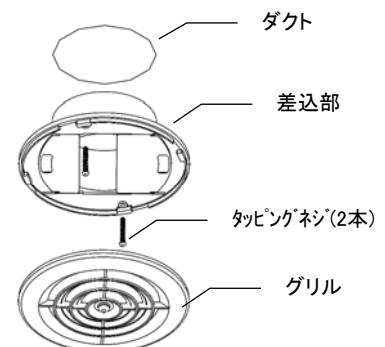

- ・ダクト配管を行い、確実に固定してください。

差込部外径

100 : $\Phi 160$

150 : $\Phi 240$

2. 天井材を貼り、取付位置に穴をあける。

- ・ダクトは天井材・壁材から出ないようにしてください。

3. グリルを本体から外す。

- ・グリルのつまみに指をかけ左方向に回します。

◀ OPENの方向に廻す

4. 差込部をダクトに差し込み、付属のネジ(2本)で天井材に締め付ける。

- ・石膏ボードに直取付を行う場合は、必ず石膏ボードアンカーを使用し、ネジ穴から外れないように確実に取り付けてください。
- ・パイプ径に合わせて付属のパッキンを差込部外周に貼ってご使用ください。
- ・天井材との隙間の無いように確実に取り付けてください。

風量調整板の設定

風量調整板付製品は開口を任意に設定することができます。(出荷時は風量調整板が閉じた状態になっています)

1. グリルを差込み部から外してください。
2. 風量調整板A、Bを外側へスライド、もしくは取り外し、開口を調整してください。
※全開で使用する場合は風量調整板A、Bを両方取り外してください。
3. グリルを取り付けます。

開口を全開で使用する場合は、風量調整板を取扱説明書と一緒にお客様に渡してください。

1.グリルを外す

◀OPENの方向に廻す

2.風量を調整する

◀▶ 外側にスライド

風量調整板なし (全開)