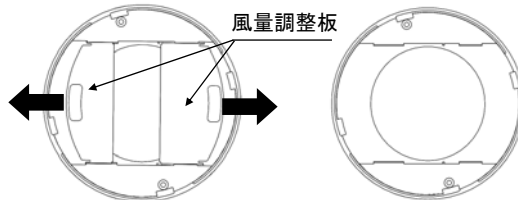

1. グリルを差込み部から外してください。
2. 風量調整板A、Bを外側へスライド、もしくは取り外し、開口を調整してください。
※全開で使用する場合は風量調整板A、Bを両方取り外してください。
3. グリルを取り付けます。

開口を全開で使用する場合は、風量調整板を取扱説明書と一緒にお客様に渡してください。

1.グリルを外す

◀OPENの方向に廻す

2.風量を調整する

◀▶ 外側にスライド

風量調整板なし (全開)