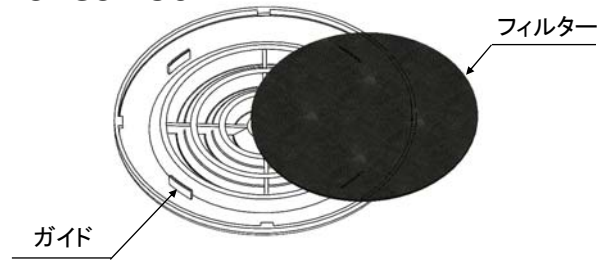

SKGS-100F

フィルター枠の切り欠きをグリルのガイドに差し込んでセットします。

SKGS-150F

フィルターをグリルのガイドに合わせてセットします。

交換用フィルターはネット販売しています。

<https://www.sylpha.shop>

ご注意

- ・風量調整板が取り付けられている場合、必要な換気量に合わせて調節してありますので、絶対に取り外さないでください。
- ・お取り扱いには十分注意し、本製品の破損・変形のないようご注意ください。