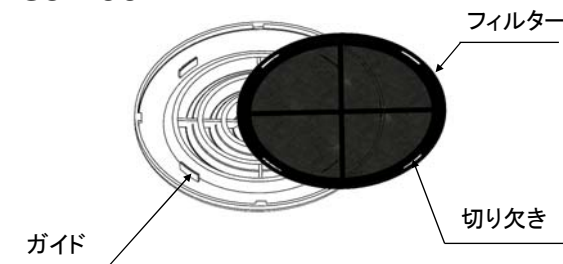

◇グリルを取り外す。

- ・グリルのつまみに指をかけ左方向に回します。

◇本体・グリルの清掃

- ・中性洗剤を浸した布で汚れをふき取り、洗剤が残らないように乾いた布でよく拭き取ってください。

◇フィルターの洗浄・交換(グリルにフィルターがとりついている場合)

- ・フィルターは定期的に点検し、汚れている場合は洗浄・交換してください。
- ・ぬるま湯と中性洗剤を使用し、押し洗いしてください。もみ洗い、脱水機による脱水等は、おやめください。

SKGS-100F

フィルター枠の切り欠きをグリルのガイドに差し込んでセットします。

SKGS-150F

フィルターをグリルのガイドに合わせてセットします。

交換用フィルターはネット販売しています。

<https://www.sylpha.shop>

ご注意

- ・風量調整板が取り付けられている場合、必要な換気量に合わせて調節してありますので、絶対に取り外さないでください。
- ・お取り扱いには十分注意し、本製品の破損・変形のないようご注意ください。