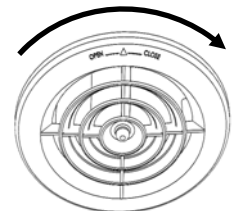

3.グリルを取り付ける

▶CLOSEの方向に廻す

お客様へ

メンテナンス(お手入れの仕方) 必ずお読みください

警告

点検・清掃は必ず安全な足場を確保して行ってください。

注意

取り付け・お手入れの際は、必ず厚手の手袋を着用してください。

◇グリルを取り外す。

- ・グリルのつまみに指をかけ左方向に回します。

◇本体・グリルの清掃

- ・中性洗剤を浸した布で汚れをふき取り、洗剤が残らないように乾いた布でよく拭き取ってください。

◇フィルターの洗浄・交換(グリルにフィルターがとりついている場合)

- ・フィルターは定期的に点検し、汚れている場合は洗浄・交換してください。
- ・ぬるま湯と中性洗剤を使用し、押し洗いしてください。もみ洗い、脱水機による脱水等は、おやめください。