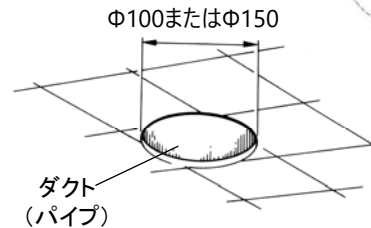

- ・ダクト配管を行い、確実に固定してください。

差込部外径

100 : $\Phi 160$

150 : $\Phi 240$

2. 天井材を貼り、取付位置に穴をあける。

- ・ダクトは天井材・壁材から出ないようにしてください。

3. グリルを本体から外す。

- ・グリルのつまみに指をかけ左方向に回します。