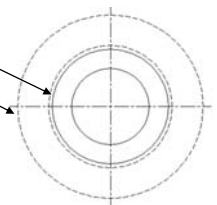

- ・ダクト配管を行い、確実に固定してください。

差込部外径

100 : $\Phi 160$

150 : $\Phi 240$

2. 天井材を貼り、取付位置に穴をあける。

- ・ダクトは天井材・壁材から出ないようにしてください。

3. グリルを本体から外す。

- ・グリルのつまみに指をかけ左方向に回します。