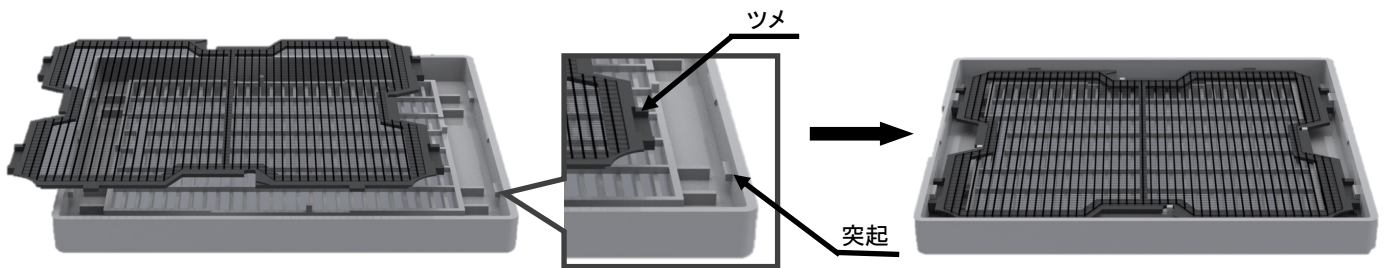

フィルターの洗浄・交換(パネルにフィルターがとりついている場合)

- ◇フィルターは定期的に点検し、汚れている場合は洗浄・交換してください。
- ◇ぬるま湯と中性洗剤を使用し、押し洗いしてください。もみ洗い、脱水機による脱水等は、おやめください。
- ◇フィルターは、フィルターのツメがパネルの突起の下になるように、4カ所全て取り付けてください。