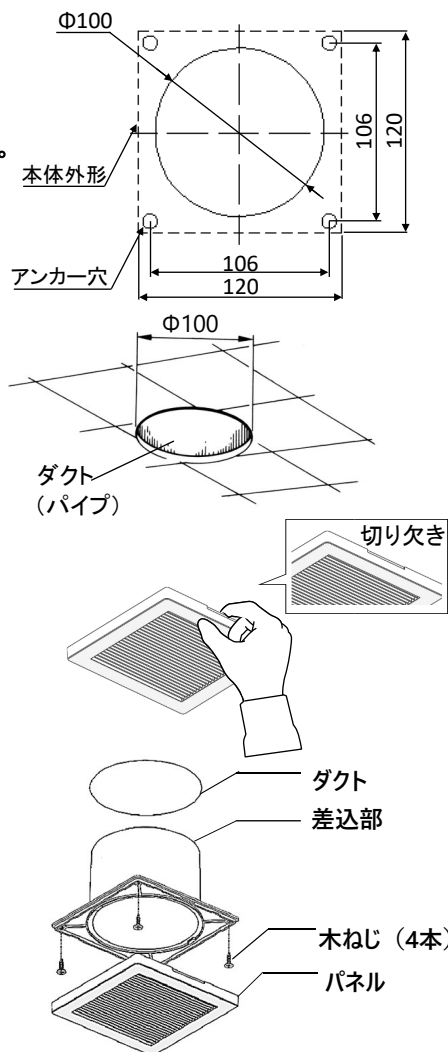

取り扱いの際は、接続している換気扇を停止させてください。

【工事店様へ】

施工方法

1. 製品を取り付ける前に予め取り付け穴の位置に補強として軽鉄や木材等を設置する。
◇ダクト配管を行い、確実に固定してください。

2. 天井材を貼り、取付位置にΦ100の穴をあける。
◇ダクトは天井材・壁材から出ないようにしてください。

3. パネルを本体から外す。
◇パネルの取り外しは、額縁部の切り欠きに指をかけ、手前に引いてください。

4. 差込部をダクトに差し込み、付属の木ねじ(4本)で天井材に締め付ける。
◇石膏ボードに直取付を行う場合は、必ず石膏ボードアンカーを使用し、ねじ穴から外れないように確実に取り付けてください。
◇天井材との隙間の無いように確実に取り付けてください。

ご注意

- ◇取り扱いには十分注意し、本製品の破損・変形のないように施工してください。
- ◇木ねじ取り付け時、締め付け過ぎないように施工してください。
- ◇化学薬品を使う場所(受水槽・衛生通気等)には取り付けしないでください。