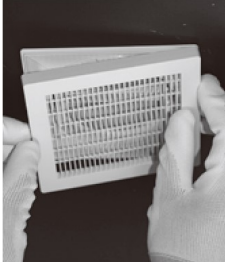

風量調整板の設定 ※QSS2-100CH、Cのみ

風量調整板付製品は開口を全開(100%風量)、中開(60%風量)、小開(30%風量)に設定することができます。
(出荷時は小開に設定されています)

1. パネルを枠から外してください。
  2. 風量調整ユニットを「はずす」の矢印方向に回し取り外します。
  3. 風量調整板をユニットから取り外します。
  4. 風量調整ユニットを枠に入れ、カチッと音がするまで左に回します。
2. ※全開で使用する場合は風量調整ユニット及び風量調整板をすべて取り外してください。

風量を全開で使用する場合は、風量調整ユニットと風量調整板を取扱説明書と一緒にお客様に渡してください。

1. パネルを外す