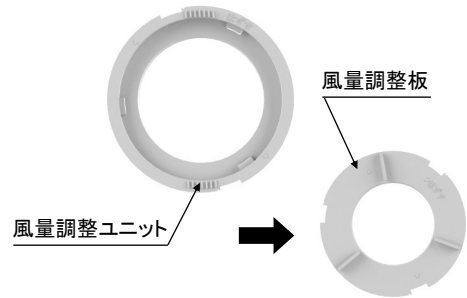

風量を全開で使用する場合は、風量調整ユニットと風量調整板を取扱説明書と一緒にお客様に渡してください。

1. パネルを外す

2. 風量調整ユニットを外す

▶はずすの方向に廻す

3. 風量調整板を外す

【お客様へ】

◆お手入れの仕方

パネルを取り外す。