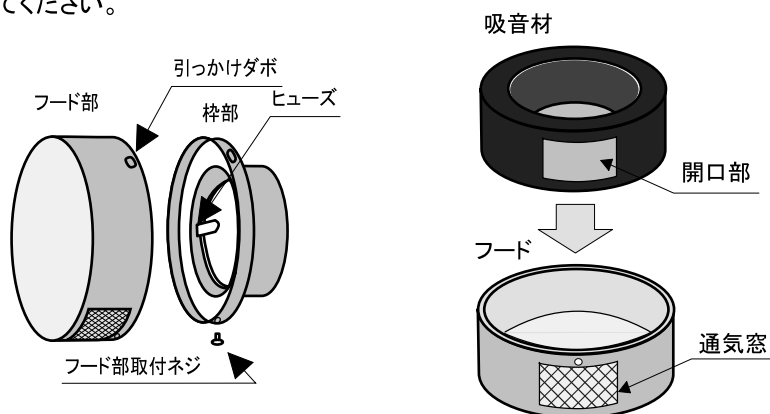

交換方法

- 交換作業の際は、必ず手袋を着用し行ってください。
- フード取り付けネジを緩め、フードを取り外します。
  (この際、フード取り付けネジを紛失しないように気をつけてください)
- フード内の吸音材を取り外します。(外した吸音材は、不燃物として処理してください。)
- フードに新しい吸音材をはめ込みます。この時、吸音材の開口部とフードの窓位置を合わせてください。
- フードの引っかけダボを枠の引っかけダボに引っかけ、フードを枠部にかぶせ、フード取り付けネジをしっかりと締めてください。

メンテナンス

フードの網にホコリなどがつまると換気風量が低下してしまいます。
十分な換気ができるよう、半年に1度は点検・清掃をしてください。

- ・点検・清掃の際は必ず手袋を着用してください。
- ・清掃の際は、柔らかい布で全体を水拭きし、汚れを取り除いてください。
- ・通気窓の網が汚れで目詰まりしている場合は、毛先の柔らかいブラシなどに中性洗剤をつけて洗ってください。
- ・有機溶剤で拭いたり、ワイヤーブラシやクレンザーなどの硬いものを使用しないでください。サビや塗装剥がれの原因になります。