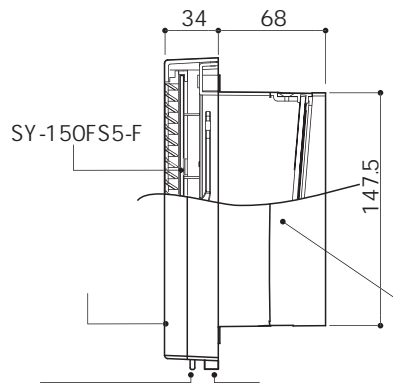

SY-150FS5-F SY-150FS5

風向自由型 [壁取付用]

取付工事用

2

⚠ 注意	
⊘	!

⚠ 注意	
⊘	
!	

SY-150FS5

	ABS
SY-150FS5-F	

: 1
: mm