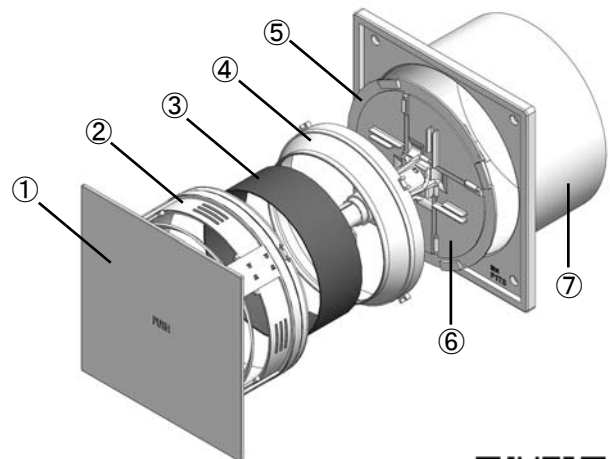

仕様

【各部の名称】 ()内は材質

- ①パネル(マグネット式・AES樹脂)
- ②風向調整板(ABS樹脂)
- ③フィルター
・不織布フィルター(ポリエステル/モダアクリル)
・ハニカムフィルター(PP樹脂)
- ④フィルター枠(PP樹脂)
- ⑤ユニット(マグネット式・ABS樹脂)
- ⑥差圧感应板(POM樹脂)
- ⑦本体(AES樹脂)

【型式】 不織布フィルター SPITS-150V
ハニカムフィルター SPITS-150H

【交換用フィルター型式】

不織布フィルター V-SPITS-150
ハニカムフィルター H-SPITS-150

交換用フィルターはネット販売しています。
<https://www.sylpha.shop>

※VP管接続不可

本製品を正し取り付けいただくために、下記の施工要項を必ずお読みください。

施工要項

<施工方法>

- ・本製品のダクト差込部に接着剤を塗布し、ダクトに確実に固定してください。
この際、パネル表面の「PUSH」の文字が逆さまにならなよう、注意してください。
- ・ダクトと本製品の接着部の水仕舞いには注意してください。
- ・躯体内のダクト(塩ビパイプ等)に届かない場合はスリーブ延長リング(別売り)を使用し、接続してください。
この際もスリーブ延長リングと本製品、ダクトの水仕舞いには注意してください。

スリーブ延長リング(別売り) ER-150

【推奨施工方法】

禁止

- ①ダクト内径(開口が)φ150mm以下の場合や、変形したダクト、壁開口とダクトの芯ずれがあるところへの取り付けはしないでください。
- ②差込内側からビスで固定する場合は締めすぎないようにご注意ください。締めすぎると差込口が変形し、開閉不良になります。
- ③コーキングをおこなう場合、コーキング材が本体内部に付着しないようご注意ください。ユニットの脱着ができなくなったり、開閉不良になる恐れがあります。