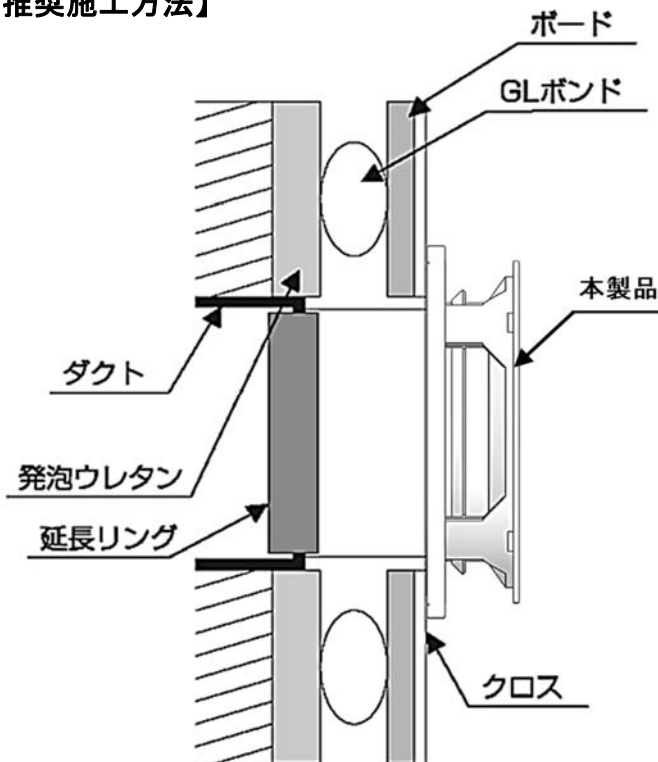

仕様

【各部の名称】 ()内は材質

- ①パネル(マグネット式・AES樹脂)
- ②風向調整板(ABS樹脂)
- ③フィルター
・不織布フィルター(ポリエステル/モダアクリル)
・ハニカムフィルター(PP樹脂)
- ④フィルター枠(PP樹脂)
- ⑤ユニット(マグネット式・ABS樹脂)
- ⑥差圧感应板(POM樹脂)
- ⑦本体(AES樹脂)

【型式】 不織布フィルター SPITS-150V
ハニカムフィルター SPITS-150H

【交換用フィルター型式】

不織布フィルター V-SPITS-150
ハニカムフィルター H-SPITS-150

交換用フィルターはネット販売しています。
<https://www.sylpha.shop>

※VP管接続不可

本製品を正し取り付けいただくために、下記の施工要項を必ずお読みください。

施工要項

<施工方法>

- ・本製品のダクト差込部に接着剤を塗布し、ダクトに確実に固定してください。
この際、パネル表面の「PUSH」の文字が逆さまにならなよう、注意してください。
- ・ダクトと本製品の接着部の水仕舞いには注意してください。
- ・躯体内のダクト(塩ビパイプ等)に届かない場合はスリーブ延長リング(別売り)を使用し、接続してください。
この際もスリーブ延長リングと本製品、ダクトの水仕舞いには注意してください。

スリーブ延長リング(別売り) ER-150

【推奨施工方法】

禁止

- ①ダクト内径(開口が)φ150mm以下の場合や、変形したダクト、壁開口とダクトの芯ずれがあるところへの取り付けはしないでください。
- ②差込内側からビスで固定する場合は締めすぎないようにご注意ください。締めすぎると差込口が変形し、開閉不良になります。
- ③コーキングをおこなう場合、コーキング材が本体内部に付着しないようご注意ください。ユニットの脱着ができなくなったり、開閉不良になる恐れがあります。