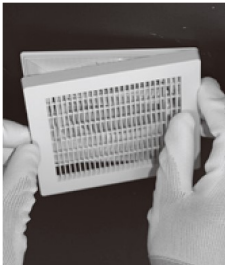

風量調整板の設定 ※QSS2-100CH、Cのみ

風量調整板付製品は開口を全開(100%風量)、中開(60%風量)、小開(30%風量)に設定することができます。
(出荷時は小開に設定されています)

1. パネルを枠から外してください。
  2. 風量調整ユニットを「はずす」の矢印方向に回し取り外します。
  3. 風量調整板をユニットから取り外します。
  4. 風量調整ユニットを枠に入れ、カチッと音がするまで左に回します。
2. ※全開で使用する場合は風量調整ユニット及び風量調整板をすべて取り外してください。

風量を全開で使用する場合は、風量調整ユニットと風量調整板を取扱説明書と一緒にお客様に渡してください。

1. パネルを外す