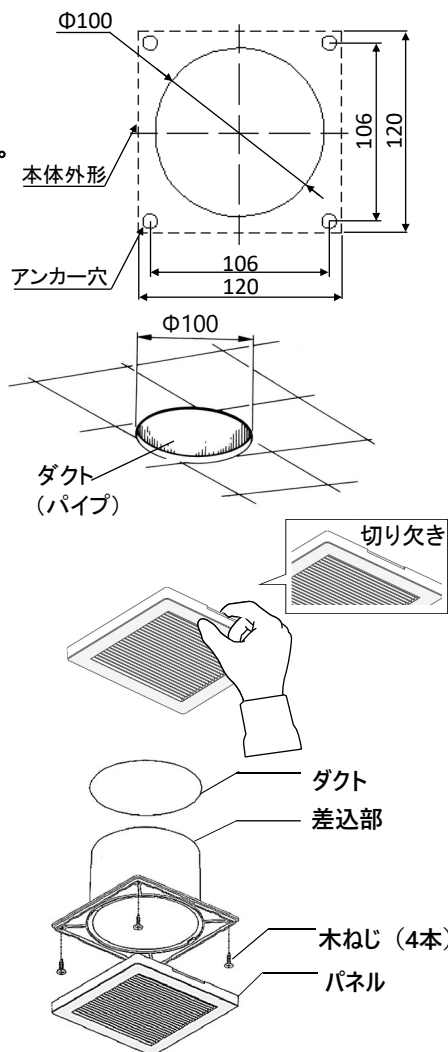

取扱説明書

QSS2-100CH(フィルター・風量調整板付)

QSS2-100H(フィルター付)

QSS2-100C(風量調整板付)

QSS2-100

天井用給排気グリル

工事店様へのお願い

取付工事後、必ずこの説明書をお客様にお渡しください。

この度は弊社製品をお買い上げいただき、誠にありがとうございます。本製品を正しくお使いいただくために、この取扱説明書をよく読み、お使いになる方がいつでもご覧になれるよう、必ず保管しておいてください。

本説明書内の記号説明 安全にお使いいただくために必ずお守りください

警告

この表示を無視して誤った取り扱いをすると
使用者が死亡または重症を負う可能性が想定
される内容を示しています。

強制

行為を強制・指示する内容があることを示します。

注意

この表示を無視して誤った取り扱いをすると
使用者が障害を負う可能性、または物的損害
のみの発生が想定される内容を示しています。

禁止

禁止の行為であることを告げるものです。

注意

取り付けの際は、十分強度のある所に取り付け、必要に応じてねじなどでしっかり固定してください。
(落下によりケガをしたり、周囲の物品を破損させる恐れがあります)

取り扱いの際は、必ず手袋をしてください。

本製品に酸・シンナー・ベンジン・アルコールなどの化学薬品を使用しないでください。

取り扱いの際は、接続している換気扇を停止させてください。

【工事店様へ】

施工方法

1. 製品を取り付ける前に予め取り付け穴の位置に補強として軽鉄や木材等を設置する。
  ◇ダクト配管を行い、確実に固定してください。

2. 天井材を貼り、取付位置にΦ100の穴をあける。
  ◇ダクトは天井材・壁材から出ないようにしてください。

3. パネルを本体から外す。
  ◇パネルの取り外しは、額縁部の切り欠きに指をかけ、手前に引いてください。

4. 差込部をダクトに差し込み、付属の木ねじ(4本)で天井材に締め付ける。
  ◇石膏ボードに直取付を行う場合は、必ず石膏ボードアンカーを使用し、ねじ穴から外れないように確実に取り付けてください。
  ◇天井材との隙間の無いように確実に取り付けてください。

ご注意

- ◇取り扱いには十分注意し、本製品の破損・変形のないように施工してください。
- ◇木ねじ取り付け時、締め付け過ぎないように施工してください。
- ◇化学薬品を使う場所(受水槽・衛生通気等)には取り付けしないでください。